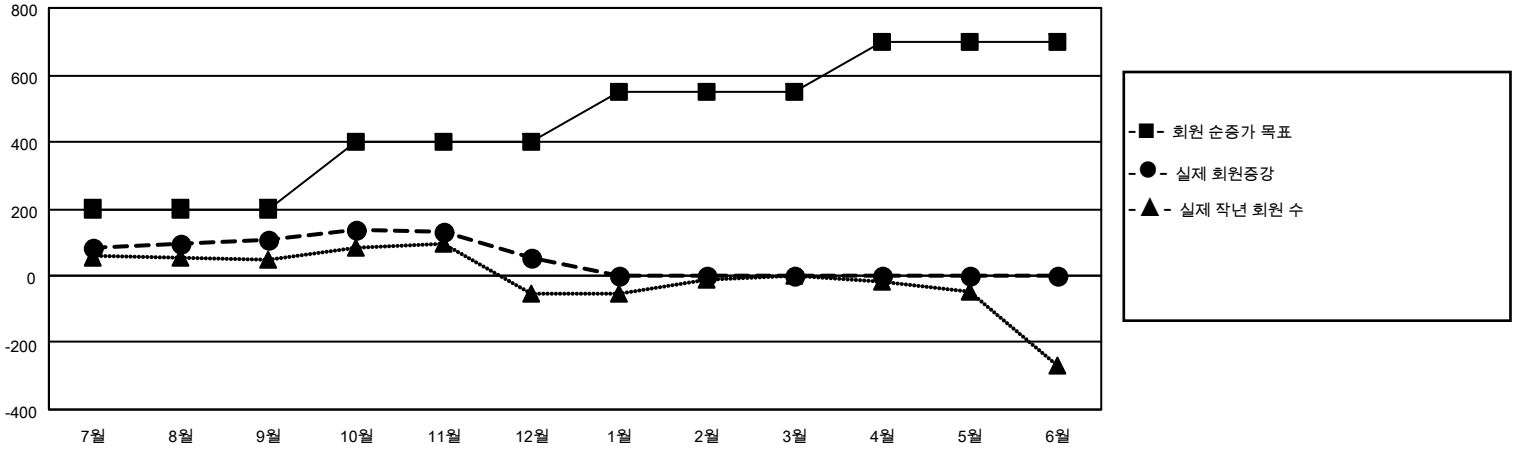

MONTHLY MEMBERSHIP PROGRESS REPORT

장소 REPUBLIC OF KOREA

District 354 B

Results as of: 12/31/2022

클럽			
결과- 2022-2023			
사분기	신생클럽 목표	신생클럽	해산된 클럽
7월/8월/9월	40	0	1
10월/11월/12월	40	0	2
1월/2월/3월	20	0	0
4월/5월/6월	0	0	0

회원 1인당			
결과- 2022-2023			
사분기	회원 순증가 목표	실제 회원증강	실제 퇴회 회원 수(전출입 포함)
7월/8월/9월	200	288	171
10월/11월/12월	200	169	213
1월/2월/3월	150	0	0
4월/5월/6월	150	0	0

목표 및 누적 신생클럽 수

목표 및 누적 회원수

해산된 클럽: 3	1명 이상의 신입회원을 등록한 103 CLUBS OF 162	<b style="text-align: center;">성별 분포 남성 4,387 (75.60%) 여성 1,416 (24.40%) NON BINARY 0 (0.00%) PREFER NOT TO ANSWER 0 (0.00%)										
<table border="1" style="width: 100%; border-collapse: collapse;"> <thead> <tr> <th colspan="2" style="text-align: left;">퇴회회원</th> </tr> </thead> <tbody> <tr> <td style="padding: 2px;">작고</td> <td style="text-align: right; padding: 2px;">9</td> </tr> <tr> <td style="padding: 2px;">클럽해산</td> <td style="text-align: right; padding: 2px;">20</td> </tr> <tr> <td style="padding: 2px;">기타</td> <td style="text-align: right; padding: 2px;">355</td> </tr> <tr> <td style="padding: 2px;">합계</td> <td style="text-align: right; padding: 2px;">384</td> </tr> </tbody> </table>	퇴회회원		작고	9	클럽해산	20	기타	355	합계	384	누적 회원 데이터를 확인하시려면 여기에 클릭하십시오.	가족 단위 회원 총수 619 회비 절반을 지불하는 가족회원 372
퇴회회원												
작고	9											
클럽해산	20											
기타	355											
합계	384											