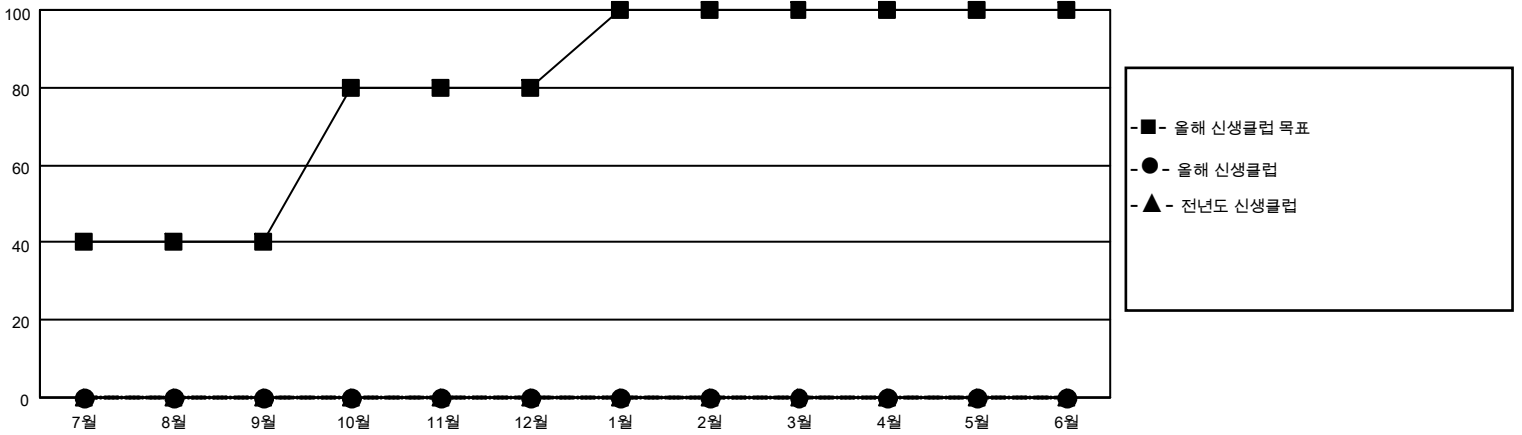

MONTHLY MEMBERSHIP PROGRESS REPORT

장소 REPUBLIC OF KOREA

District 354 B

Results as of: 12/31/2022

클럽			
결과- 2022-2023			
사분기	신생클럽 목표	신생클럽	해산된 클럽
7월/8월/9월	40	0	1
10월/11월/12월	40	0	2
1월/2월/3월	20	0	0
4월/5월/6월	0	0	0

회원 1인당			
결과- 2022-2023			
사분기	회원 순증가 목표	실제 회원증강	실제 퇴회 회원 수(전출입 포함)
7월/8월/9월	200	288	171
10월/11월/12월	200	169	213
1월/2월/3월	150	0	0
4월/5월/6월	150	0	0

목표 및 누적 신생클럽 수

목표 및 누적 회원수

해산된 클럽: 3	1명 이상의 신입회원을 등록한 103 CLUBS OF 162	<b style="text-align: center;">성별 분포 남성 4,387 (75.60%) 여성 1,416 (24.40%) NON BINARY 0 (0.00%) PREFER NOT TO ANSWER 0 (0.00%)										
<table border="1" style="width: 100%; border-collapse: collapse;"> <thead> <tr> <th colspan="2" style="text-align: left;">퇴회회원</th> </tr> </thead> <tbody> <tr> <td style="padding: 2px;">작고</td> <td style="text-align: right; padding: 2px;">9</td> </tr> <tr> <td style="padding: 2px;">클럽해산</td> <td style="text-align: right; padding: 2px;">20</td> </tr> <tr> <td style="padding: 2px;">기타</td> <td style="text-align: right; padding: 2px;">355</td> </tr> <tr> <td style="padding: 2px;">합계</td> <td style="text-align: right; padding: 2px;">384</td> </tr> </tbody> </table>	퇴회회원		작고	9	클럽해산	20	기타	355	합계	384	누적 회원 데이터를 확인하시려면 여기에 클릭하십시오.	가족 단위 회원 총수 619 회비 절반을 지불하는 가족회원 372
퇴회회원												
작고	9											
클럽해산	20											
기타	355											
합계	384											